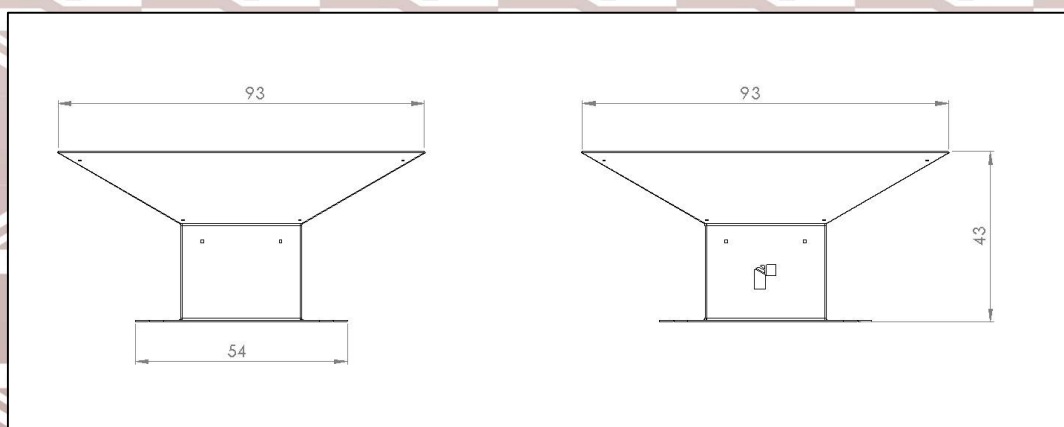

BRASERO 04

Référence BR04

Transformez votre jardin en un espace convivial et chaleureux

Développés & fabriqués intégralement dans notre atelier.

Livrés en kit à monter, une conception simple permet un montage facile en 30 minutes

Caractéristiques :

- Dimensions l93 x L93 x h 43cm
- Poids total : 50 kg
- Visserie en inox

Option

Thermolaquage haute température noir RAL 9005 sur structure acier

ATELIER ROUY – 12 rue Henri Rouyer 08400 BLAISE